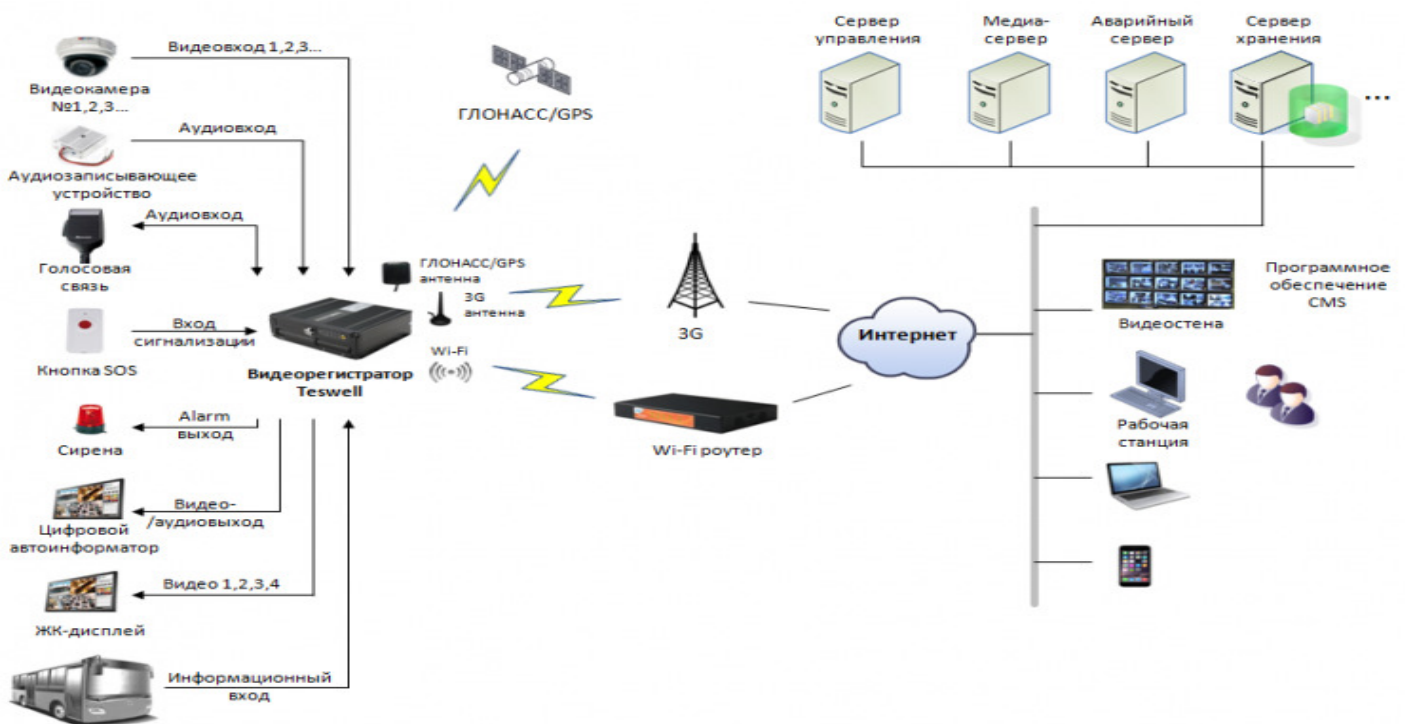

Продукция используется для контроля, управления и обеспечения безопасности в следующих сферах:

- общественный транспорт и пассажирские перевозки;
- школьные автобусы;
- автомобильные перевозки грузов;
- легковые автомобили;
- спецтранспорт: машины инкассации, полиции, машины скорой помощи, пожарной службы и МЧС.

Типовая схема проектирования систем видеонаблюдения

Ядро системы - специализированный аналоговый видеорегистратор, предназначенный для любых видов транспорта. Это устройство не боится вибрации, конденсата, скачков напряжения и перепадов температур. Замок с ключом позволяющий защитить информацию и вести одновременную запись с 4-х камер с автоматическим сохранением данных на флеш-карту формата SD (до 128Gb). Формат сжатия видео h.264 соответствует требованиям ГИБДД.